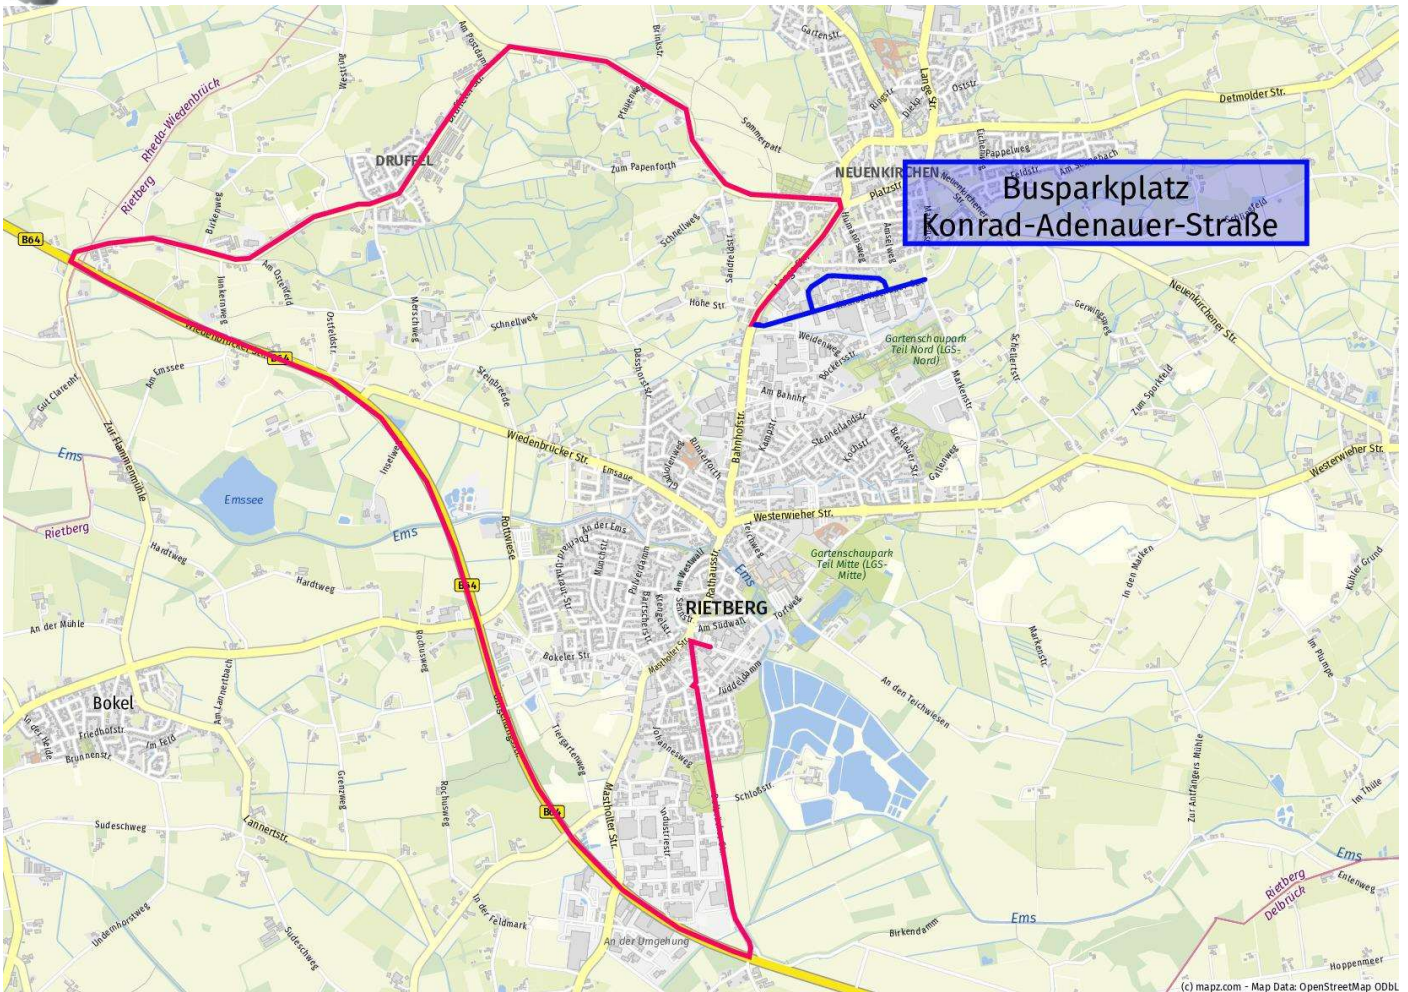

Buswegweiser Sonntag, 15.09.2024

Anfahrt aller Busse Richtung Rietberg

Die Anfahrt für Busse ist ausschließlich über die Bundesstraße B64 möglich. Busse von der A2 kommend nehmen die Ausfahrt Rheda-Wiedenbrück und folgen der Beschilderung Richtung Rietberg. Busse von der A33 kommend nehmen die Ausfahrt Paderborn-Schloß Neuhaus und folgen der Beschilderung Richtung Rietberg. Die Zufahrt nach Rietberg ist für Busse ausschließlich über die Delbrücker Straße möglich. Dies gilt auch für alle Anreisenden, die nicht explizit über die A2 oder A33, sondern aus dem Rietberger Umland anreisen.

Weiterfahrt Richtung Ausstiegszone (fürs Navi: Heinrich-Kuper-Straße 15, 33397 Rietberg)

Sie folgen der Delbrücker Straße bis zum 1. Kreisverkehr. Dort verlassen Sie nach der 1. Ausfahrt den Kreisverkehr auf den Torfweg. Hier kann es zu einer Warteschlange kommen. Nach ca. 350m biegen Sie links in die Heinrich-Kuper-Straße ein.

WICHTIG: Wir bitten alle Anreisenden um einen zügigen Ausstieg.

Weiterfahrt Richtung Busparkplatz

(fürs Navi: Konrad-Adenauer-Straße 1, 33397 Rietberg)

Nachdem Ihre Fahrgäste den Bus verlassen haben, haben Sie die Möglichkeit Ihren Bus im Industriegebiet Konrad-Adenauer-Straße abzustellen. Von hier aus ist das Festgelände des Bundesfestes fußläufig erreichbar.

Am Ende der Heinrich-Kuper-Straße biegen Sie links auf die Delbrücker Straße ab. Sie folgen der Delbrücker Straße bis zur B64.

Hier biegen Sie rechts auf die B64 Richtung Rheda-Wiedenbrück ab. Folgen Sie der B64 für ca. 6km. Sie biegen nun rechts in die Druffler Straße, der Sie ca. 3km folgen. An der T-Kreuzung (Am Postdamm / Druffeler Straße) biegen Sie rechts ab. Folgen Sie der Straße weitere 2km bis zum Kreisverkehr. Diesen verlassen Sie an der 1. Ausfahrt auf