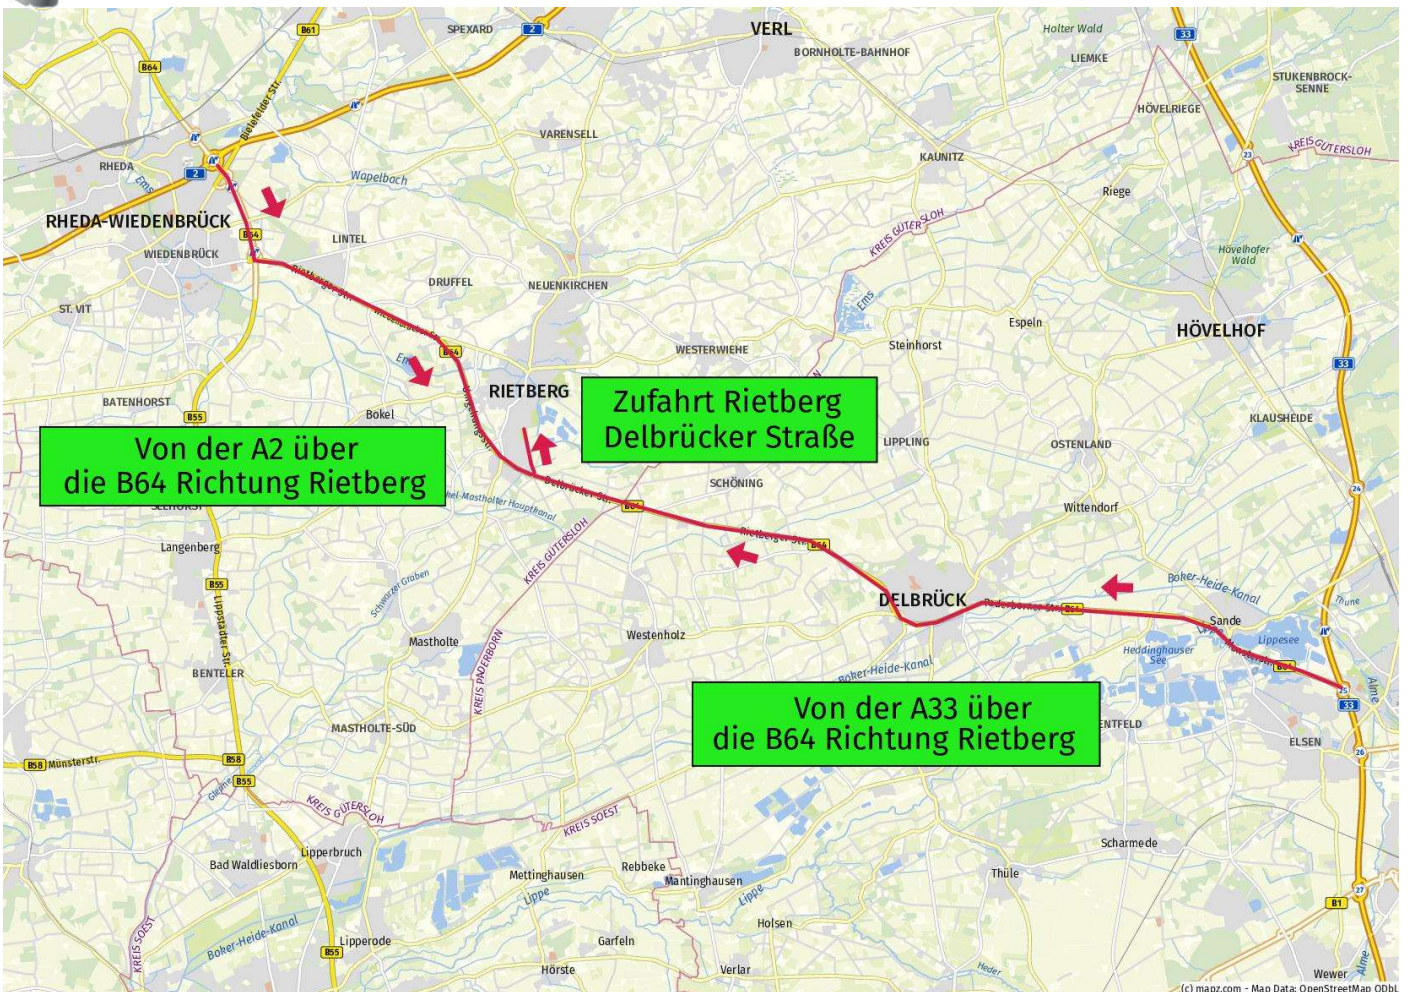

Buswegweiser Sonntag, 15.09.2024

Anfahrt aller Busse Richtung Rietberg

Die Anfahrt für Busse ist ausschließlich über die Bundesstraße B64 möglich. Busse von der A2 kommend nehmen die Ausfahrt Rheda-Wiedenbrück und folgen der Beschilderung Richtung Rietberg. Busse von der A33 kommend nehmen die Ausfahrt Paderborn-Schloß Neuhaus und folgen der Beschilderung Richtung Rietberg. Die Zufahrt nach Rietberg ist für Busse ausschließlich über die Delbrücker Straße möglich. Dies gilt auch für alle Anreisenden, die nicht explizit über die A2 oder A33, sondern aus dem Rietberger Umland anreisen.

Weiterfahrt Richtung Ausstiegszone (fürs Navi: Heinrich-Kuper-Straße 15, 33397 Rietberg)

Sie folgen der Delbrücker Straße bis zum 1. Kreisverkehr. Dort verlassen Sie nach der 1. Ausfahrt den Kreisverkehr auf den Torfweg. Hier kann es zu einer Warteschlange kommen. Nach ca. 350m biegen Sie links in die Heinrich-Kuper-Straße ein.

WICHTIG: Wir bitten alle Anreisenden um einen zügigen Ausstieg.

Weiterfahrt Richtung Busparkplatz

(fürs Navi: Konrad-Adenauer-Straße 1, 33397 Rietberg)

Nachdem Ihre Fahrgäste den Bus verlassen haben, haben Sie die Möglichkeit Ihren Bus im Industriegebiet Konrad-Adenauer-Straße abzustellen. Von hier aus ist das Festgelände des Bundesfestes fußläufig erreichbar.

Am Ende der Heinrich-Kuper-Straße biegen Sie links auf die Delbrücker Straße ab. Sie folgen der Delbrücker Straße bis zur B64.

Hier biegen Sie rechts auf die B64 Richtung Rheda-Wiedenbrück ab. Folgen Sie der B64 für ca. 6km. Sie biegen nun rechts in die Druffler Straße, der Sie ca. 3km folgen. An der T-Kreuzung (Am Postdamm / Druffeler Straße) biegen Sie rechts ab. Folgen Sie der Straße weitere 2km bis zum Kreisverkehr. Diesen verlassen Sie an der 1. Ausfahrt auf